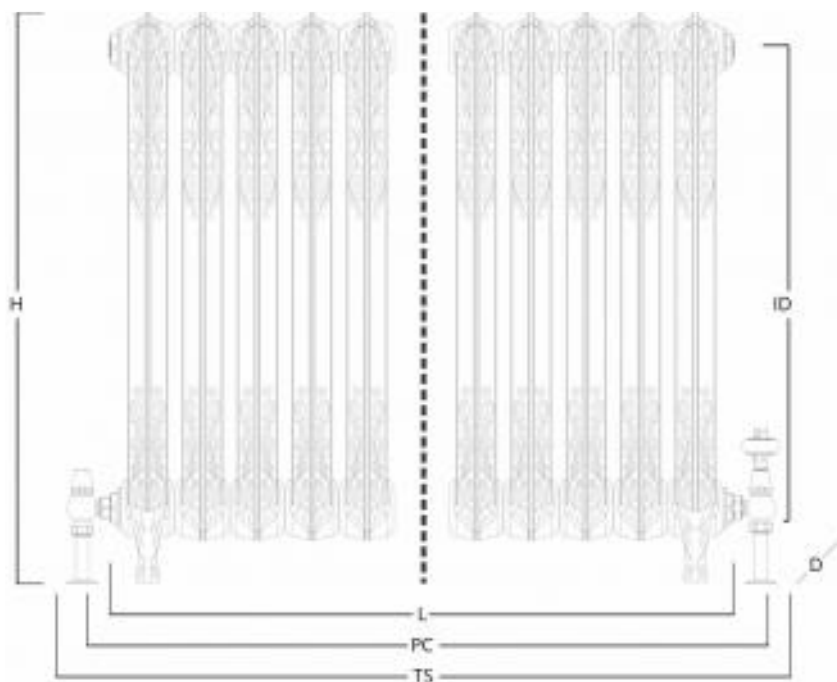

Zamówienie	1036805
	T100005
Nazwa konta	AG Grzejniki Design
Data	25/05/2023

Rococo III 970mm, 10 sections in Signature range (TBC)
Oversized radiator. Split: [5,5]

(H)	Wysokość	965mm
(D)	Głębokość	256mm
(L)	Długość	802mm
(ID)	Odległość Międzyosiowa	800mm
(PC)	Średnice Rur	892mm*
(TS)	Całkowita Wymagana Powierzchnia	982mm

*Długość grzejnika jest orientacyjna. Nie należy układać rur zgodnie z podanymi wymiarami.

Moc cieplna ($\Delta T50$)	1738 Watts (5930 BTUs)
Masa własna	152.0 kg
Pojemność wewnętrzna	35.00 L
Transport	2 pieces
Maksymalne ciśnienie robocze	8 bar
Natężenie przepływu	0.021 LS ⁻¹

Wykończenie grzejnika: Signature range (TBC)

Zawór upustowy: Brass

Floor standing