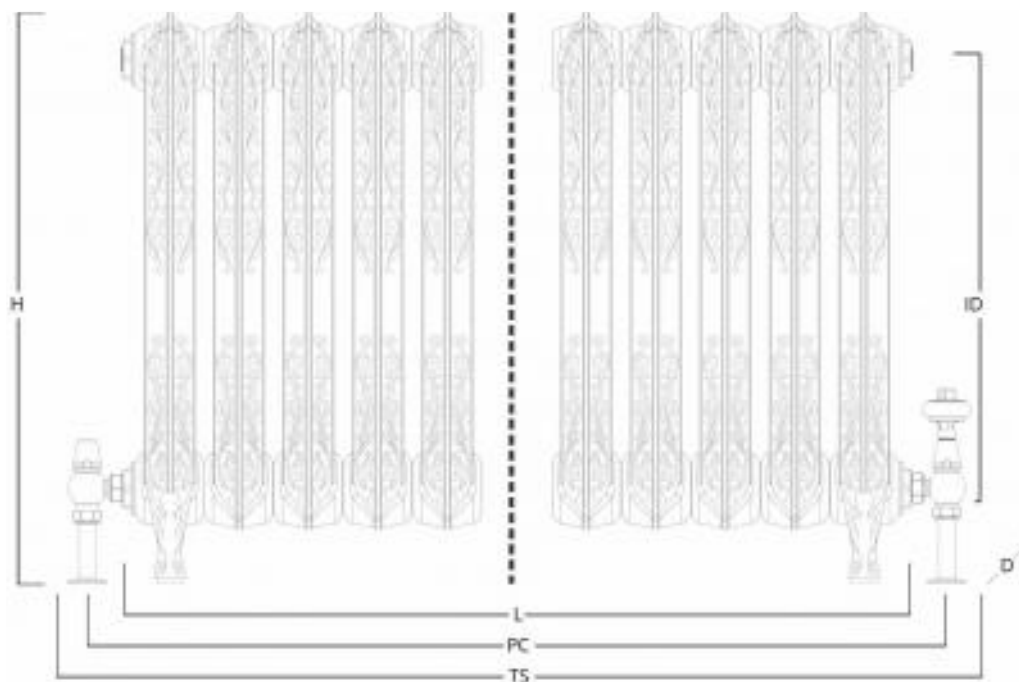

Zamówienie	1036805
	T100005
Nazwa konta	AG Grzejniki Design
Data	25/05/2023

Rococo III 768mm, 10 sections in Signature range (TBC)
Oversized radiator. Split: [5,5]

(H)	Wysokość	768mm
(D)	Głębokość	256mm
(L)	Długość	791mm
(ID)	Odległość Międzyosiowa	600mm
(PC)	Średnice Rur	881mm*
(TS)	Całkowita Wymagana Powierzchnia	971mm

*Długość grzejnika jest orientacyjna. Nie należy układać rur zgodnie z podanymi wymiarami.

Moc cieplna ($\Delta T50$)	1396 Watts (4763 BTUs)
Masa własna	121.0 kg
Pojemność wewnętrzna	30.50 L
Transport	2 pieces
Maksymalne ciśnienie robocze	8 bar
Natężenie przepływu	0.017 LS ⁻¹

Wykończenie grzejnika: Signature range (TBC)

Zawór upustowy: Brass

Floor standing