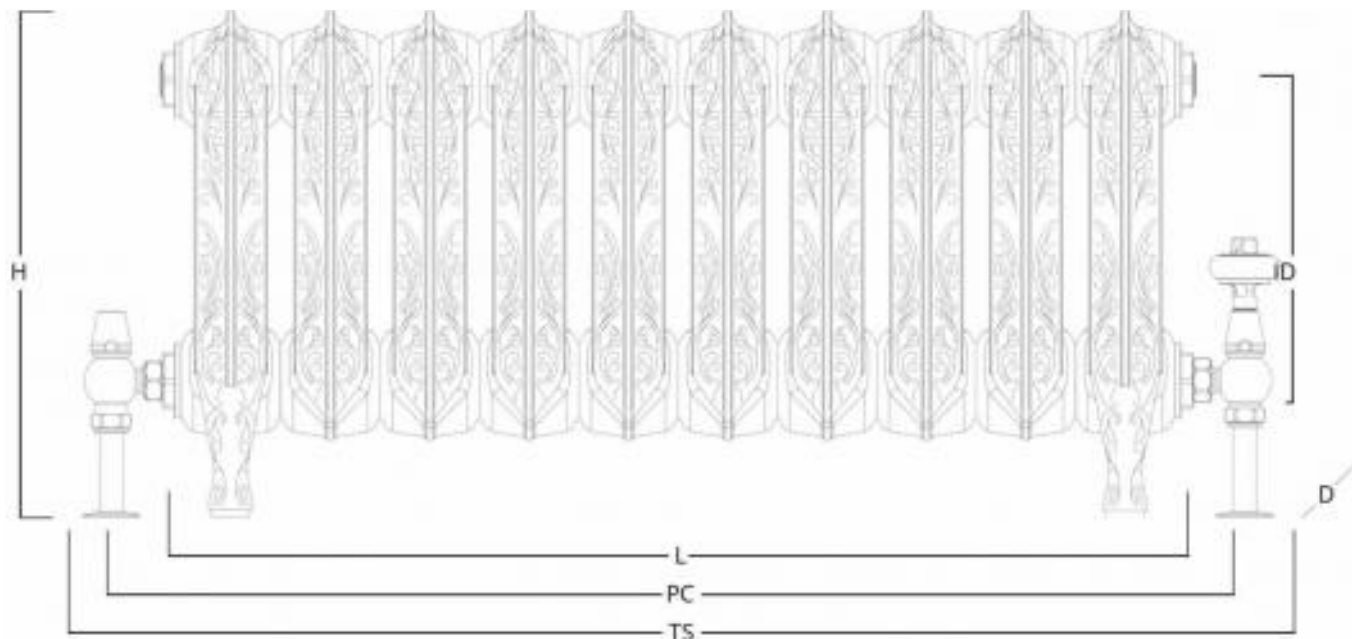

Zamówienie	1036805
	T100005
Nazwa konta	AG Grzejniki Design
Data	25/05/2023

Rococo III 470mm, 10 sections in Signature range (TBC)

(H)	Wysokość	467mm
(D)	Głębokość	256mm
(L)	Długość	810mm
(ID)	Odległość Międzyosiowa	300mm
(PC)	Średnice Rur	900mm*
(TS)	Całkowita Wymagana Powierzchnia	990mm

*Długość grzejnika jest orientacyjna. Nie należy układać rur zgodnie z podanymi wymiarami.

Moc cieplna ($\Delta T50$)	832 Watts (2839 BTUs)
Masa własna	84.0 kg
Pojemność wewnętrzna	15.00 L
Transport	1 piece
Maksymalne ciśnienie robocze	8 bar
Natężenie przepływu	0.010 LS ⁻¹

Wykończenie grzejnika: Signature range (TBC)

Zawór upustowy: Brass

Floor standing