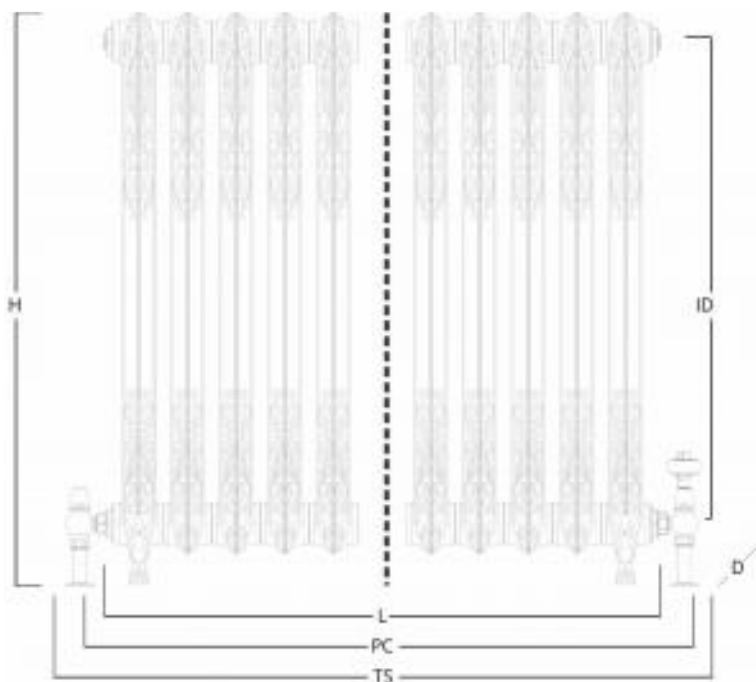

Zamówienie	1036805
	T100005
Nazwa konta	AG Grzejniki Design
Data	25/05/2023

Rococo II 950mm, 10 sections in Signature range (TBC)  
*Oversized radiator. Split: [5,5]*

(H)	<b>Wysokość</b>	950mm
(D)	<b>Głębokość</b>	205mm
(L)	<b>Długość</b>	790mm
(ID)	<b>Odległość Międzyosiowa</b>	795mm
(PC)	<b>Średnice Rur</b>	880mm*
(TS)	<b>Całkowita Wymagana Powierzchnia</b>	970mm

<b>Moc cieplna (<math>\Delta T_{50}</math>)</b>	1408 Watts (4804 BTUs)
<b>Masa własna</b>	136.0 kg
<b>Pojemność wewnętrzna</b>	28.00 L
<b>Transport</b>	2 pieces
<b>Maksymalne ciśnienie robocze</b>	8 bar
<b>Natężenie przepływu</b>	0.017 LS <sup>-1</sup>

\*Długość grzejnika jest orientacyjna. Nie należy układać rur zgodnie z podanymi wymiarami.

**Wykończenie grzejnika: Signature range (TBC)**

**Zawór upustowy: Brass**

**Floor standing**