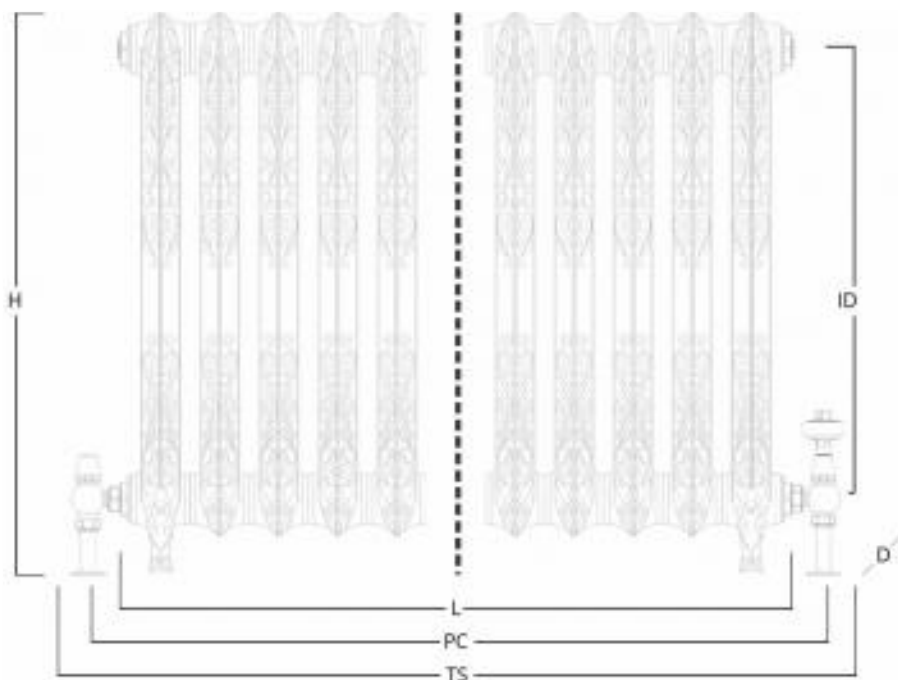

Zamówienie	1036805
	T100005
Nazwa konta	AG Grzejniki Design
Data	25/05/2023

Rococo II 760mm, 10 sections in Signature range (TBC)
Oversized radiator. Split: [5,5]

(H)	Wysokość	759mm
(D)	Głębokość	215mm
(L)	Długość	824mm
(ID)	Odległość Międzyosiowa	600mm
(PC)	Średnice Rur	914mm*
(TS)	Całkowita Wymagana Powierzchnia	1004mm

*Długość grzejnika jest orientacyjna. Nie należy układać rur zgodnie z podanymi wymiarami.

Moc cieplna ($\Delta T50$)	1149 Watts (3921 BTUs)
Masa własna	109.0 kg
Pojemność wewnętrzna	24.00 L
Transport	2 pieces
Maksymalne ciśnienie robocze	8 bar
Natężenie przepływu	0.014 LS ⁻¹

Wykończenie grzejnika: Signature range (TBC)

Zawór upustowy: Brass

Floor standing