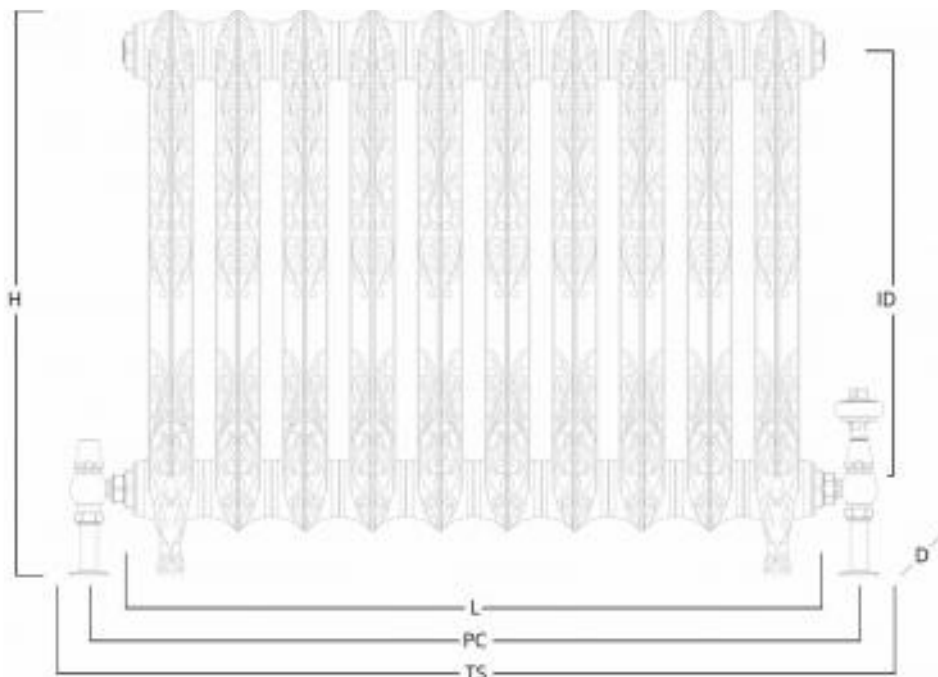

Zamówienie	1036805
	T100005
Nazwa konta	AG Grzejniki Design
Data	25/05/2023

Rococo II 660mm, 10 sections in Signature range (TBC)

(H)	Wysokość	660mm
(D)	Głębokość	205mm
(L)	Długość	798mm
(ID)	Odległość Międzyosiowa	495mm
(PC)	Średnice Rur	888mm*
(TS)	Całkowita Wymagana Powierzchnia	978mm

*Długość grzejnika jest orientacyjna. Nie należy układać rur zgodnie z podanymi wymiarami.

Moc cieplna ($\Delta T50$)	990 Watts (3378 BTUs)
Masa własna	100.0 kg
Pojemność wewnętrzna	22.60 L
Transport	1 piece
Maksymalne ciśnienie robocze	8 bar
Natężenie przepływu	0.012 LS ⁻¹

Wykończenie grzejnika: Signature range (TBC)

Zawór upustowy: Brass

Floor standing