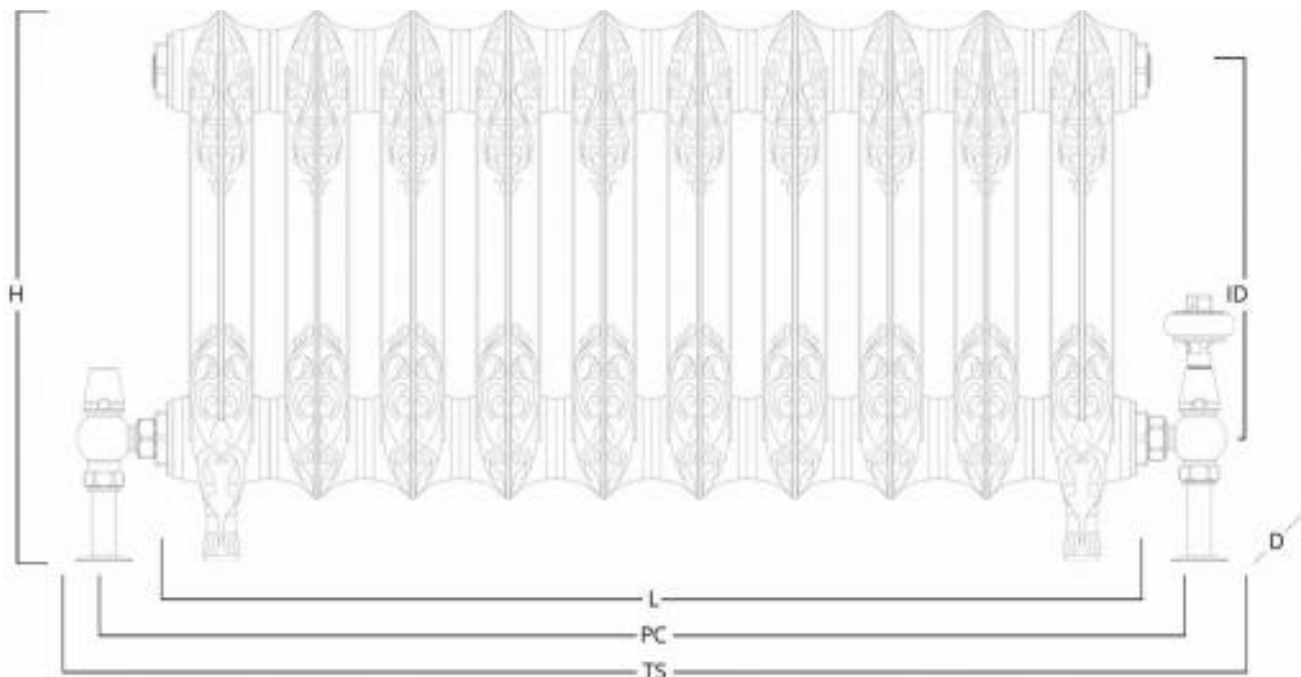

Zamówienie	1036805
	T100005
Nazwa konta	AG Grzejniki Design
Data	25/05/2023

Rococo II 510mm, 10 sections in Signature range (TBC)

(H)	Wysokość	510mm
(D)	Głębokość	220mm
(L)	Długość	832mm
(ID)	Odległość Międzyosiowa	350mm
(PC)	Średnice Rur	922mm*
(TS)	Całkowita Wymagana Powierzchnia	1012mm

*Długość grzejnika jest orientacyjna. Nie należy układać rur zgodnie z podanymi wymiarami.

Moc cieplna ($\Delta T50$)	775 Watts (2644 BTUs)
Masa własna	63.0 kg
Pojemność wewnętrzna	17.00 L
Transport	1 piece
Maksymalne ciśnienie robocze	8 bar
Natężenie przepływu	0.009 LS ⁻¹

Wykończenie grzejnika: Signature range (TBC)

Zawór upustowy: Brass

Floor standing