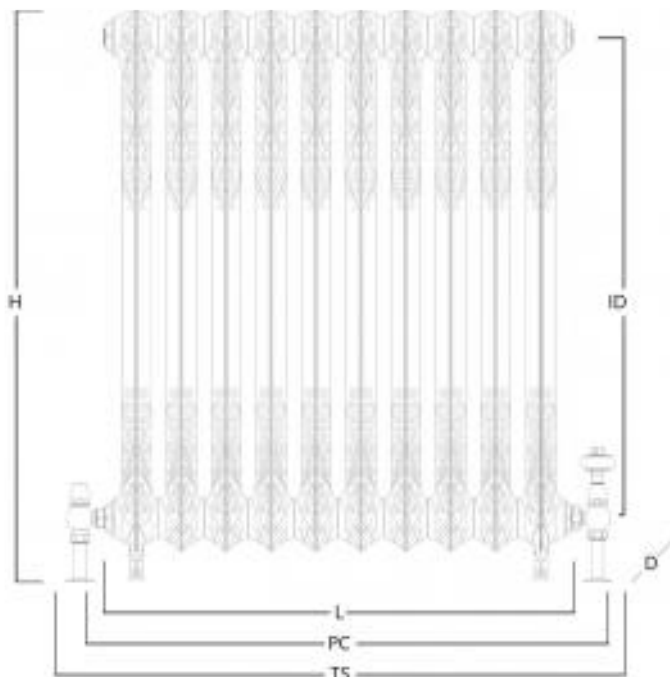

Zamówienie	1036805
	T100005
Nazwa konta	AG Grzejniki Design
Data	25/05/2023

Rococo I 950mm, 10 sections in Signature range (TBC)

(H)	Wysokość	950mm
(D)	Głębokość	135mm
(L)	Długość	787mm
(ID)	Odległość Międzyosiowa	790mm
(PC)	Średnice Rur	877mm*
(TS)	Całkowita Wymagana Powierzchnia	967mm

*Długość grzejnika jest orientacyjna. Nie należy układać rur zgodnie z podanymi wymiarami.

Moc cieplna ($\Delta T50$)	1043 Watts (3559 BTUs)
Masa własna	90.0 kg
Pojemność wewnętrzna	13.00 L
Transport	1 piece
Maksymalne ciśnienie robocze	8 bar
Natężenie przepływu	0.012 LS ⁻¹