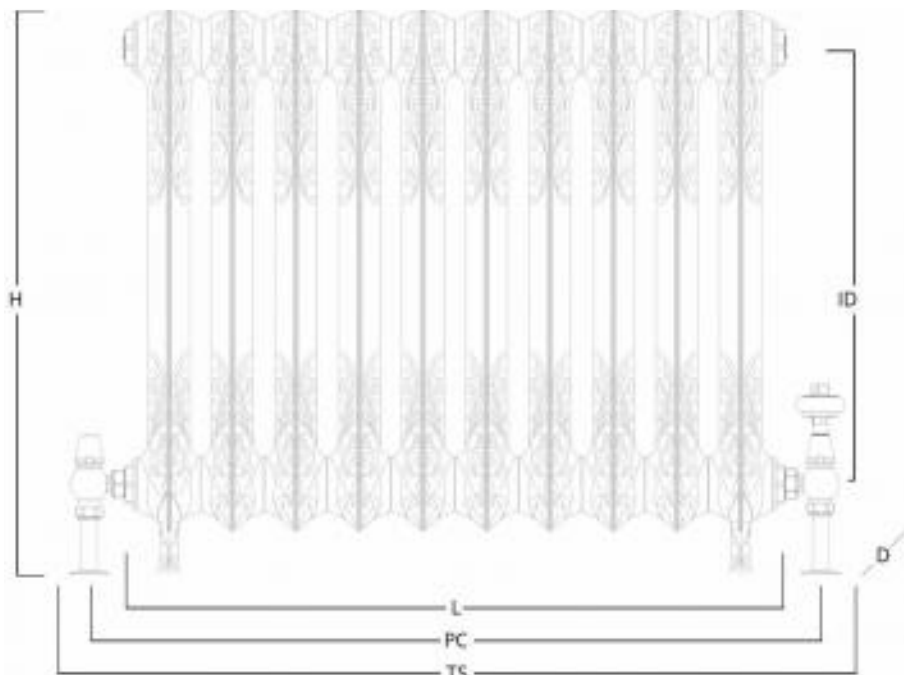

Zamówienie	1036805
	T100005
Nazwa konta	AG Grzejniki Design
Data	25/05/2023

Rococo I 660mm, 10 sections in Signature range (TBC)

(H)	Wysokość	660mm
(D)	Głębokość	140mm
(L)	Długość	789mm
(ID)	Odległość Międzyosiowa	500mm
(PC)	Średnice Rur	879mm*
(TS)	Całkowita Wymagana Powierzchnia	969mm

*Długość grzejnika jest orientacyjna. Nie należy układać rur zgodnie z podanymi wymiarami.

Moc cieplna ($\Delta T50$)	690 Watts (2354 BTUs)
Masa własna	61.1 kg
Pojemność wewnętrzna	10.00 L
Transport	1 piece
Maksymalne ciśnienie robocze	8 bar
Natężenie przepływu	0.008 LS ⁻¹

Wykończenie grzejnika: Signature range (TBC)

Zawór upustowy: Brass

Floor standing